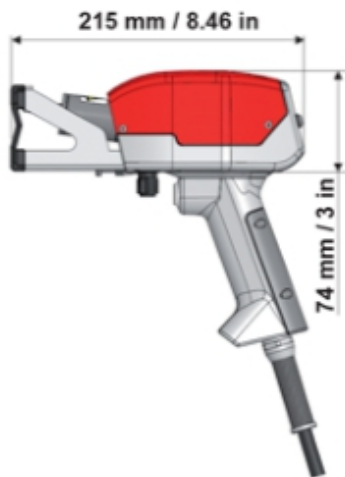

Новый портативный ударно-точечный маркиратор e1-p63c

Ультракомпактный

- Легок в применении и идеально сбалансирован
- Эргономичная рукоятка
- Весит всего 2.6 кг
- Кейс для транспортировки
- Зона маркировки 60x25 мм

СОВЕРШЕНСТВОВАНИЕ УЗЛОВ

p63c

Маркировочное окно	60 x 25 mm / 2.36 x 1 in
Габаритные размеры	135 x 215 x 203 mm / 5.31 x 8.46 x 8 in
Вес	2,6 kg
Управляющий кабель	2,5 m

Маркировочное окно 60 x 25 mm / 2.36 x 1 inches