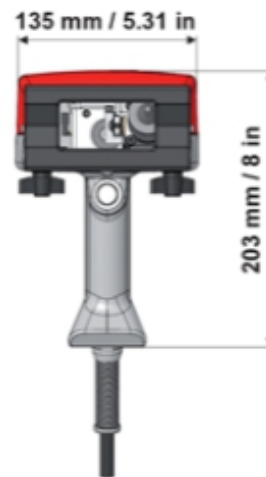

Новый портативный ударно-точечный маркиратор e1-p63c

Ультракомпактный

- Легок в применении и идеально сбалансирован
- Эргономичная рукоятка
- Весит всего 2.6 кг
- Кейс для транспортировки
- Зона маркировки 60x25 мм

СОВЕРШЕНСТВОВАНИЕ УЗЛОВ

p63c

Маркировочное окно	60 x 25 mm / 2.36 x 1 in
Габаритные размеры	135 x 215 x 203 mm / 5.31 x 8.46 x 8 in
Вес	2,6 kg
Управляющий кабель	2,5 m

Маркировочное окно 60 x 25 mm / 2.36 x 1 inches